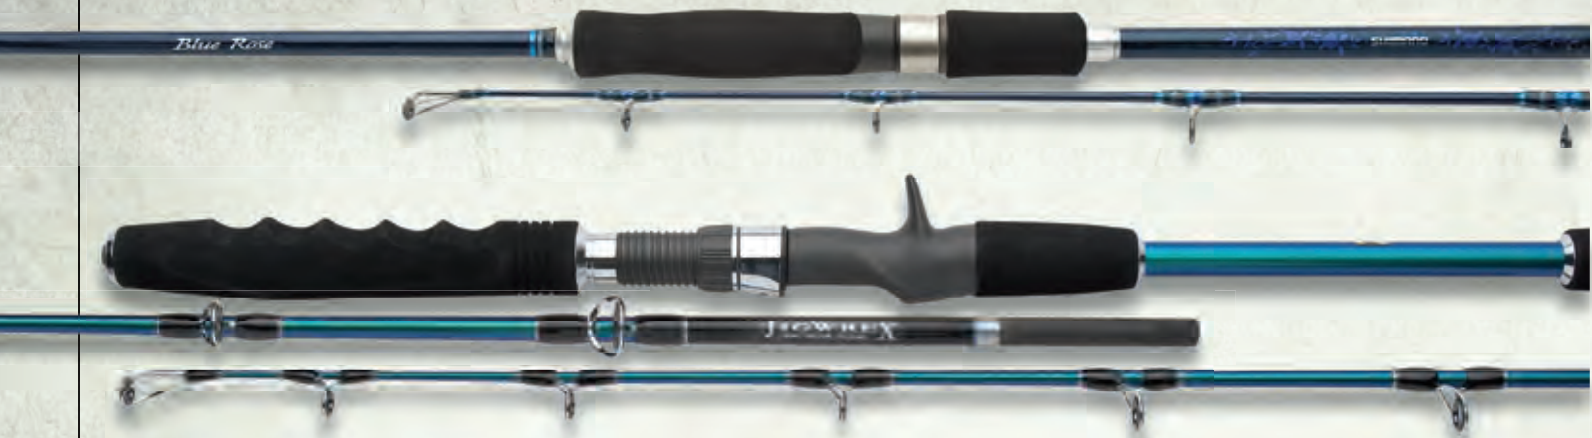

Лодочные удилища

Серфовые удилища

Нахлыстовые

Удилища для джиггинга.

Ocea Blue Rose

Мы представляем серию морских удилищ Blue Rose, призванных приобщить как можно больше рыбаков во всем мире к разновидности отвесного ужения, известной как ловля на джиги Butterfly или Butterfly Jigging. Вы можете выбирать среди спиннинговых и стандартных моделей четырех классов мощности, от среднего до сверхтяжелого. Все удилища одноколенные, имеют длину 1,83 или 1,93 м, оснащены катушкодержателем Fuji, кольцами SiC Titanium guides, рукояткой из EVA и поставляются в нейлоновом чехле.