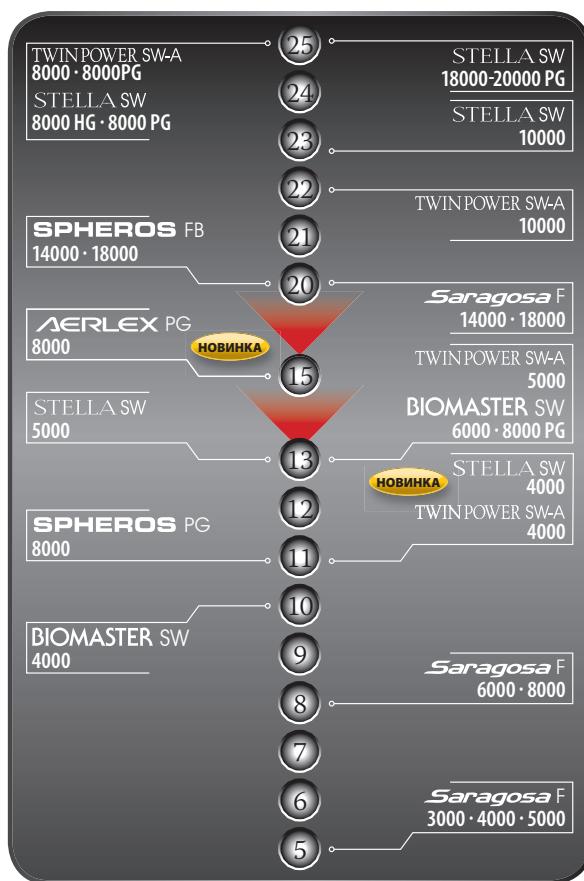

AERO WRAP II

Повысив эффективность внутреннего трения, Shimano приблизило укладку лески к совершенству. Близкие параллельные витки в комбинации с 2-х скоростной системой колебания шпули гарантируют более точный и дальний заброс приманки.

ARC SPOOL

SHIMANO CF ALUMINIUM COLD FORGED SPOOL

HD Gear

механизм - это следующее улучшение знаменитого Shimano 3D Gears.

Применение специального покрытия, привело к увеличению прочности и плавности работы главной пары.

EASY MAINTENANCE

Эта функция позволяет непосредственно смазывать внутренние рабочие детали катушки, не разбирая ее. Небольшое отверстие для смазки присутствует на корпусах катушек SR-системы и S-системы и позволяет смазывать внутренний механизм утвержденными смазочными материалами.

NO POWER ROLLER

Специальная конструкция Ролика лескоукладывателя

Shimano значительно снижает перекручивание лески во время ее выматывания - это большое преимущество, при использовании тонких моно и плетённых лесок.

A-RB

SUPER STOPPER II

Благодаря системе Super Stopper II - при установленном

режиме блокировки обратного движения, свободное движение рукоятки исключено. Практические преимущества этого безотказно работающего подшипника включают установку индикатора поклевки с небольшим шагом приращения чувствительности, чем обеспечивается более быстрая подсечка.

МАКСИМАЛЬНОЕ УСИЛИЕ ТОРМОЗА (КГ.)