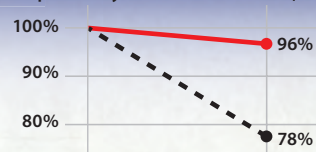

Barrier Pack крепость узла на 15% выше

PVC Box