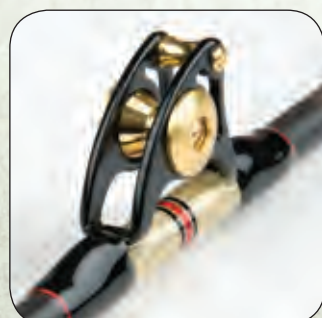

НОВИНКА

TLD Standup

Используя новые карбоновые материалы, эксклюзивные для Shimano, легкую и прочную стекловолоконную заднюю часть, новое удилище TLD даже прочнее и легче, чем его предшественники.

Удилище оснащено роликовыми кольцами. Прогрессивное действие TLD Standup равно более продвинутым моделям в серии, что делает это удилище идеальным выбором для всех рыболовов.

TLDSTP1216	167	167	592	8	1	12-16
TLDSTP1620	167	167	633	8	1	16-20
TLDSTP2030	167	167	479	8	1	20-30
TLDSTP3050	167	167	626	7	1	30-50
TLDSTP3050R	167	167	801	6	1	30-50
TLDSTP5080R	167	167	835	6	1	50-80