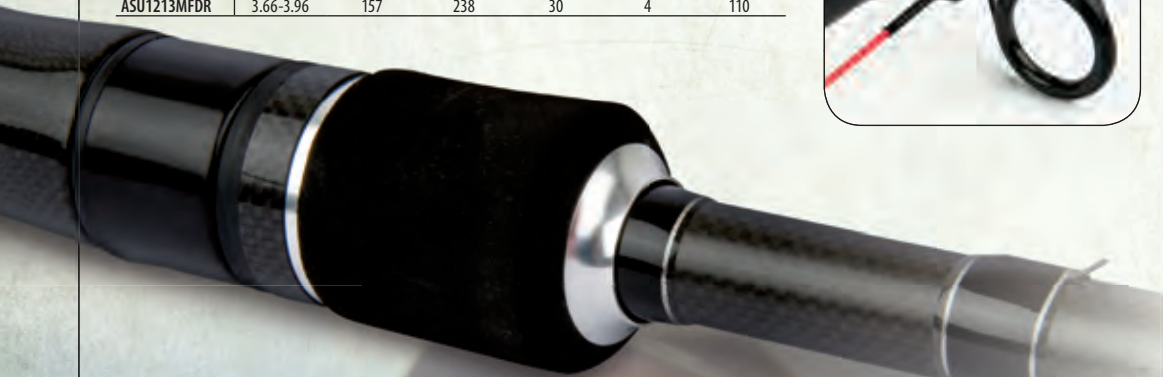

ASU1011MFDR	3.05-3.35	128	202	29	4	70
ASU1112MFDR	3.35-3.66	144	231	29	4	90
ASU1213MFDR	3.66-3.96	157	238	30	4	110

FOSSIL WOOD