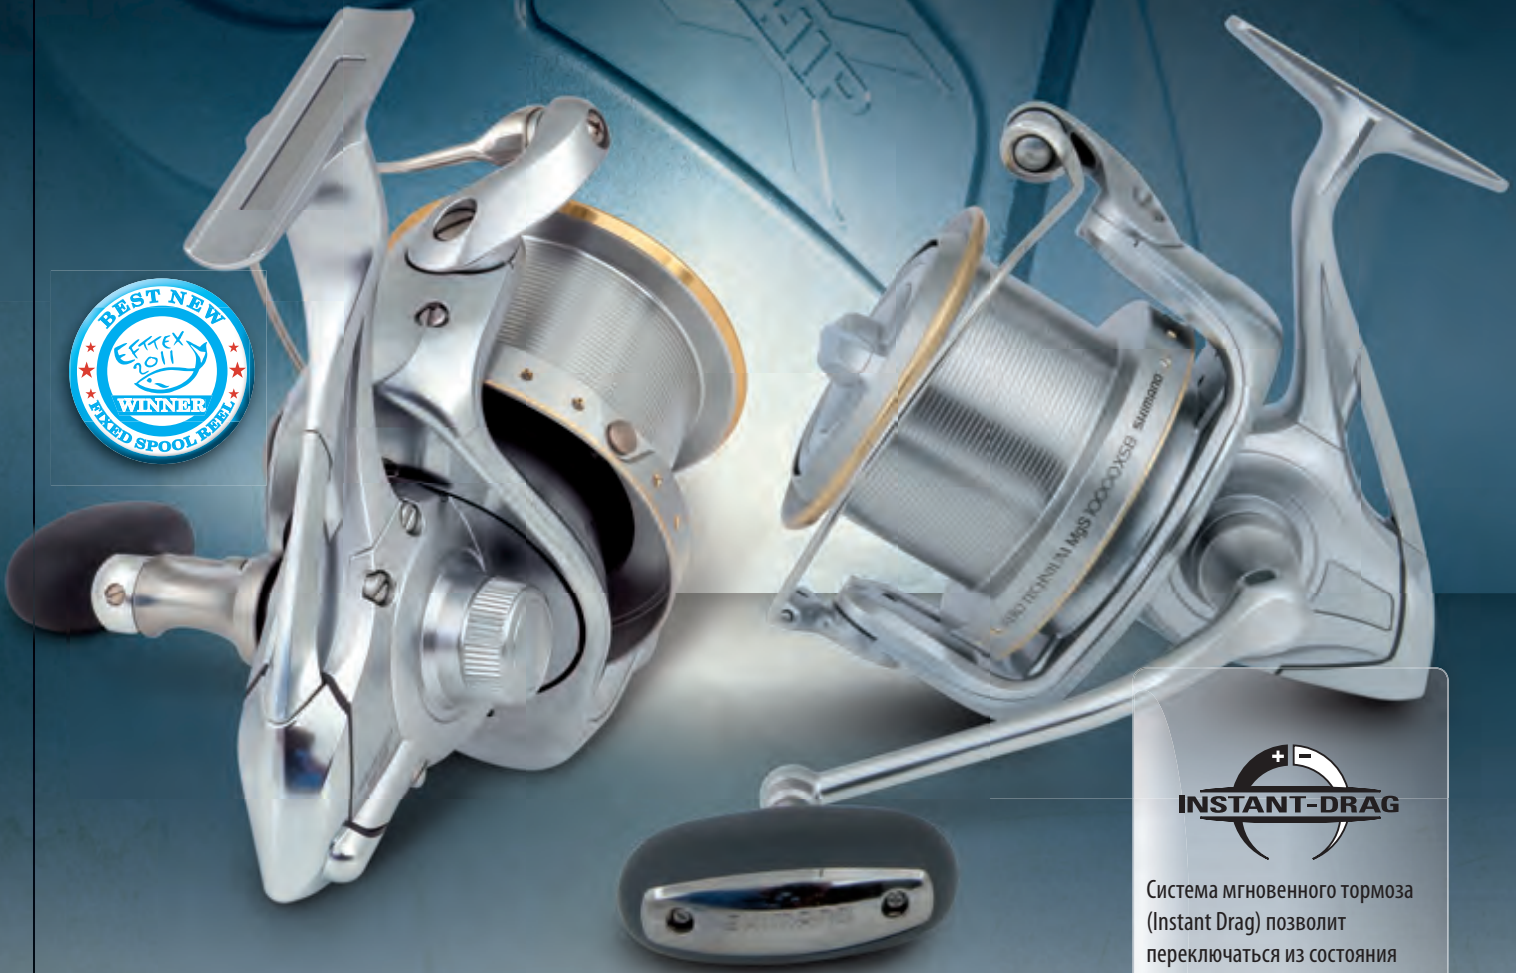

SHIMANO

AERO TECHNIUM MgS XS-B

AR-C
SPOOL

SUPER
SLOW
OSCILLATION

Система мгновенного тормоза (Instant Drag) позволит переключаться из состояния "свободная шпуля" до положения "поединок" за один неполный оборот ручки.

Aero Technium MgS XS-B

Завораживающая косметика, предельная легкость и большое количество новых качеств позволят новой катушке завоевать умы всех рыболовов и вслед за своей предшественницей получить звание «мгновенной классики». Новая система X-Ship уменьшит трение до минимума, сделал катушку идеально плавной и более устойчивой. Недавно созданная холоднокванная алюминиевая ведущая шестерня уменьшит необходимую силу нажима и облегчит вытяжку даже очень тяжелых грузов. Корпус и ротор из магния облегчат вес катушки до 440 граммов. Комбинация непревзойденных систем Aerowrap II и SuperSlowOscillationSpeed создадут лучшую укладку лески, делая возможными самые длинные забросы.